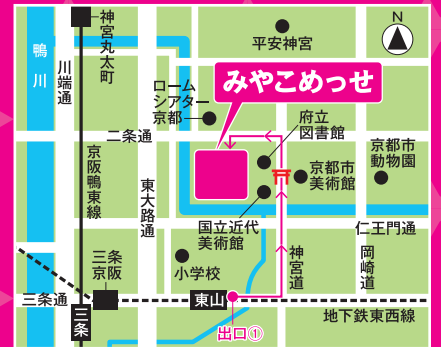

日時 **2016年 6月19日(日)**
11:00~16:00 セミナー11:00~11:40

会場 **みやこめっせ 1F(京都市勧業館)**

交通：地下鉄東西線「東山」駅より徒歩約8分

市バス5,100系統「岡崎公園 美術館・平安神宮前」下車 / 市バス203,206系統「東山二条・岡崎公園口」下車

内容 **合同就職説明会・就活応援セミナー・資格取得・各種求職登録コーナー など**
きょうと福祉人材育成認証・宣言事業所が約140法人出展!!

日時 2016年 6月19日(日) 11:00~16:00 セミナー11:00~11:40

会場 **みやこめっせ 1F(京都市勧業館)** 〒606-8343 京都市左京区岡崎成勝寺町9番地の1
交通：地下鉄東西線「東山」駅より徒歩約8分
市バス5,100系統「岡崎公園 美術館・平安神宮前」下車 / 市バス203,206系統「東山二条・岡崎公園口」下車

内容 **合同就職説明会**
就活応援セミナー・資格取得・各種求職登録コーナー など
きょうと福祉人材育成認証・宣言事業所が約140法人出展!!

セミナー参加
先着100名様に
交通チケット
1,000円分
プレゼント!!

セミナーエリア (11:00~11:40)

【全学部・全学科対象】

10月1日の内定式に間に合う!
7月からの就活リスタート講座!
(11:00~11:30)

改めての就活準備(身だしなみ・マナー等)、志望業界・志望先探し、面接等の注意点などを伝授します。
すでに就職活動中の方も復習を兼ねて参加できるセミナーです。
学部・学科問わずお気軽にお越しください!