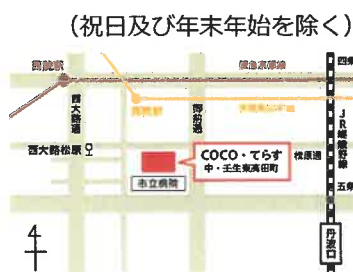

京都市こころの増進センターが移転しました。

移転先 〒604-8845 京都市中京区壬生東高田町1番20 COCOテラス

電話：314-0355（電話番号の変更なし）

相談専用電話 おはなし 月～金曜日 9～12時 / 13～16時

☎ 075-314-0874

きょう・こころ・ほっとでんわ

自死遺族・自殺予防こころの相談電話

こころまる
☎ 075-321-5560

毎日 24時間相談実施中

高齢サポート・下京中部

公式Instagram

定期的に情報発信中！

高齢サポート・下京中部

公式ライン

定期的に情報発信中！

個人情報保護法に基づき、本紙に掲載しております写真等につきましては、利用者さま等に掲載に了解を得ています