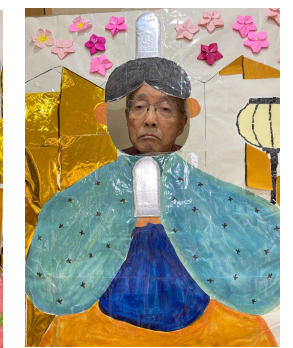

グループホーム

4月誕生日の入居者様

川口 照子様
平田 孝子様

4月行事予定

- ・昼食行事（ほか弁）
- ・外出行事（桜ドライブ）
- ・喫茶行事（喫茶）

お内裏様とお雛様に大変身！ 春のひな祭り

3月3日（火）はひな祭りということで、ご利用者にお内裏様やお雛様に変身していただきました。カメラを向けると少し照れくさそうな様子でしたが、皆さまとても素敵な表情を見せてくださいました。パネルから顔を出して写真を撮るたびに「かわいい！」と歓声上がり、終始賑やかで笑顔あふれる一日となりました。