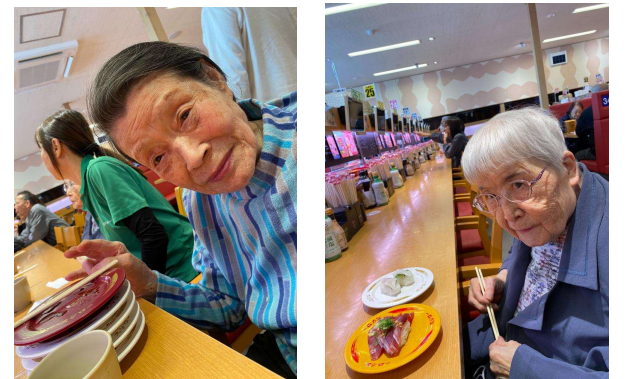

グループホーム

4月誕生日の入居者様

川口 照子様
平田 孝子様

4月行事予定

- ・昼食行事（ほか弁）
- ・外出行事（桜ドライブ）
- ・喫茶行事（喫茶）

お内裏様とお雛様に大変身！ 春のひな祭り

3月3日（火）はひな祭りということで、ご利用者にお内裏様やお雛様に変身していただきました。カメラを向けると少し照れくさそうな様子でしたが、皆さまとても素敵な表情を見せてくださいました。パネルから顔を出して写真を撮るたびに「かわいい！」と歓声上がり、終始賑やかで笑顔あふれる一日となりました。

至福の喫茶タイム

3月16日（月）にコメダ珈琲店（上図）、3月21日（土）にびっくりドンキー店（真ん中）に行ってきました。甘くてしっとりしたレアチーズケーキと、抹茶の味が美味しいモンブラン、そしてイチゴパフェをいただきました。

想いをかたどる

ご利用者より「お寿司が食べたい」とのご要望があり、3月22日（日）の誕生日に合わせ、スシロー宇治榎島店にてお祝いを実施いたしました。

念願のお寿司を前に、「嬉しい、ここに来たかった。本当に美味しい、ありがとう」と大変喜ばれ、終始笑顔の絶えないひとときとなりました。