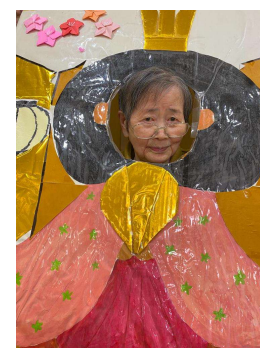

グループホーム

4月誕生日の入居者様

川口 照子様
平田 孝子様

4月行事予定

- ・昼食行事（ほか弁）
- ・外出行事（桜ドライブ）
- ・喫茶行事（喫茶）

お内裏様とお雛様に大変身！ 春のひな祭り

3月3日（火）はひな祭りということで、ご利用者にお内裏様やお雛様に変身していただきました。カメラを向けると少し照れくさそうな様子でしたが、皆さまとても素敵な表情を見せてくださいました。パネルから顔を出して写真を撮るたびに「かわいい！」と歓声上がり、終始賑やかで笑顔あふれる一日となりました。