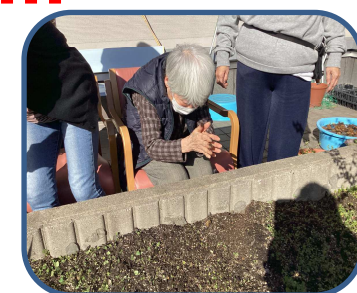

ご利用者から綿の木 いただきました。

ご利用のご自宅の庭になっている綿の木をいただきました。ふわふわの綿

の感触を楽しんだり、珍しい贈り物を観賞し喜ばれていました。ありがとうございました。

音楽に合わせた体操

東部デイでは今年度、毎月新しい音楽に合わせた体操を考案し、実施してきました。2月は美空ひばりさんの「川の流れるように」に合わせた体操でした。初めは職員もご利用者もなかなか覚えられず戸惑っていましたが、今では音楽がかかると自然と体が動くようになりました。

2階 地域密着型より

年末行事「紅白歌合戦」

楽しい時間を皆で共有したい！という職員の思いから年末に紅白歌合戦を開催しました。感染対策を講じ、職員によるパフォーマンスからスタートし、ご利用者のお好きな歌を歌い笑顔あふれるひと時となりました。結果は引き分けでした。

園芸ひろば「雑草引き」

寒い日が続いていますがあるご利用者が「こないだ植えた花はどうなったの？」と職員に尋ねてくれました。
『11月に人権の花運動で植えたスイセンとチューリップのことですね！！』寒い季節なので職員が水やりをしてましたが、その日がとってもいい天気でポカポカ陽気というお庭に出られる絶好のチャンス！お昼から園芸ひろばに出て雑草引きをしました。春にはきれいなチューリップが咲きますように・・・