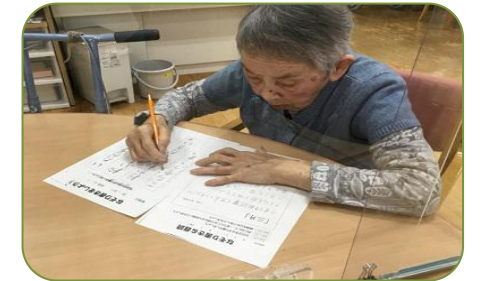

城陽といえば梅「満開の梅で笑顔も満開」

お手本みながら「書写」