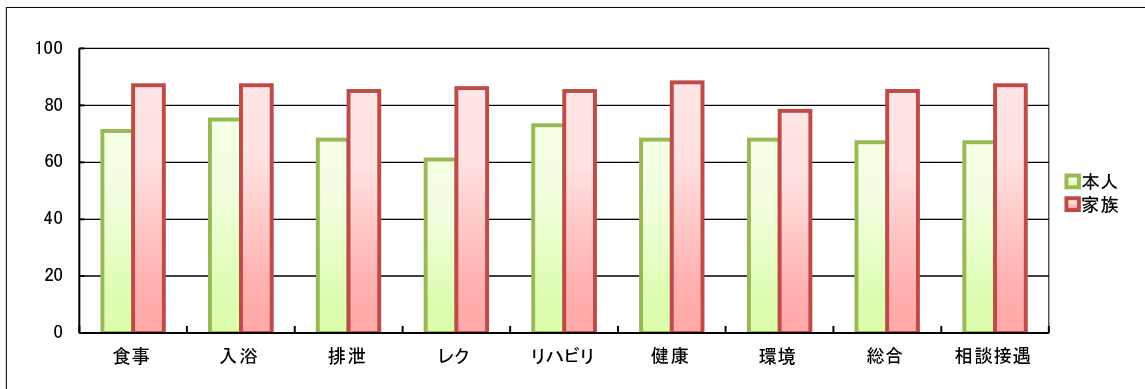

また、今後何か気になることごとがございましたら、玄関窓口に設けておりますご意見箱、又は定期的に配布しておりますご意見ハガキにてお気軽にお知らせ下さい。

尚、アンケート結果の詳細は館内に掲示しておりますので、お立ちよりの際は是非ご覧下さい。

-入所-

<利用者様>

- 調査対象人数:長期入所 有効回答者15名 短期入所 有効回答者 4名
- 回収率:長期、短期 100% ○総合的な満足度:長期 67.7% 短期 89.0%

<ご家族様>

- 調査対象人数:28名 ○回収率:41.7% ○総合的な満足度:84.2%

-通所-

<利用者様>

- 調査対象人数:有効回答者20名 ○回収率:80% ○総合的な満足度87.9%

<ご家族様>

- 調査対象人数:24名 ○回収率:35% ○総合的な満足度87.9%

～改善報告～