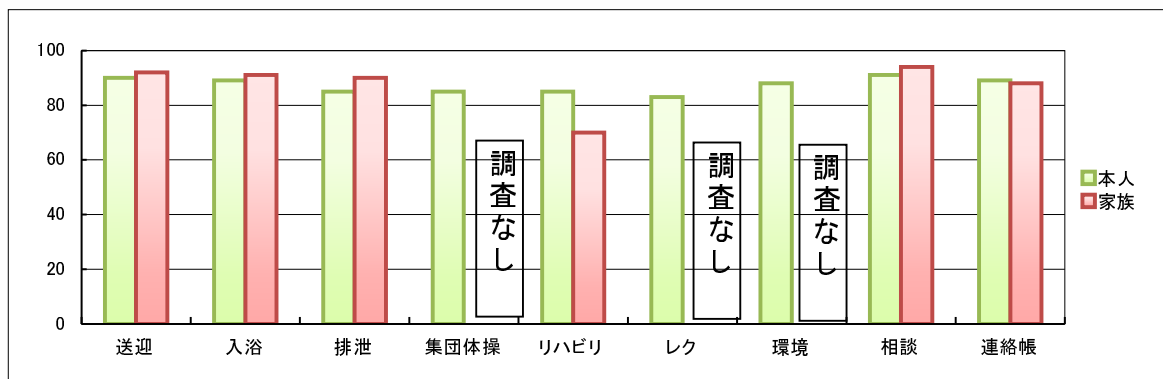

また、今後何か気になることごとがございましたら、玄関窓口に設けておりますご意見箱、又は定期的に配布しておりますご意見ハガキにてお気軽にお知らせ下さい。

尚、アンケート結果の詳細は館内に掲示しておりますので、お立ちよりの際は是非ご覧下さい。

-入所-

<利用者様>

- 調査対象人数:長期入所 有効回答者15名 短期入所 有効回答者 4名
- 回収率:長期、短期 100% ○総合的な満足度:長期 67.7% 短期 89.0%

<ご家族様>

- 調査対象人数:28名 ○回収率:41.7% ○総合的な満足度:84.2%

-通所-

<利用者様>

- 調査対象人数:有効回答者20名 ○回収率:80% ○総合的な満足度87.9%

<ご家族様>

- 調査対象人数:24名 ○回収率:35% ○総合的な満足度87.9%

～改善報告～