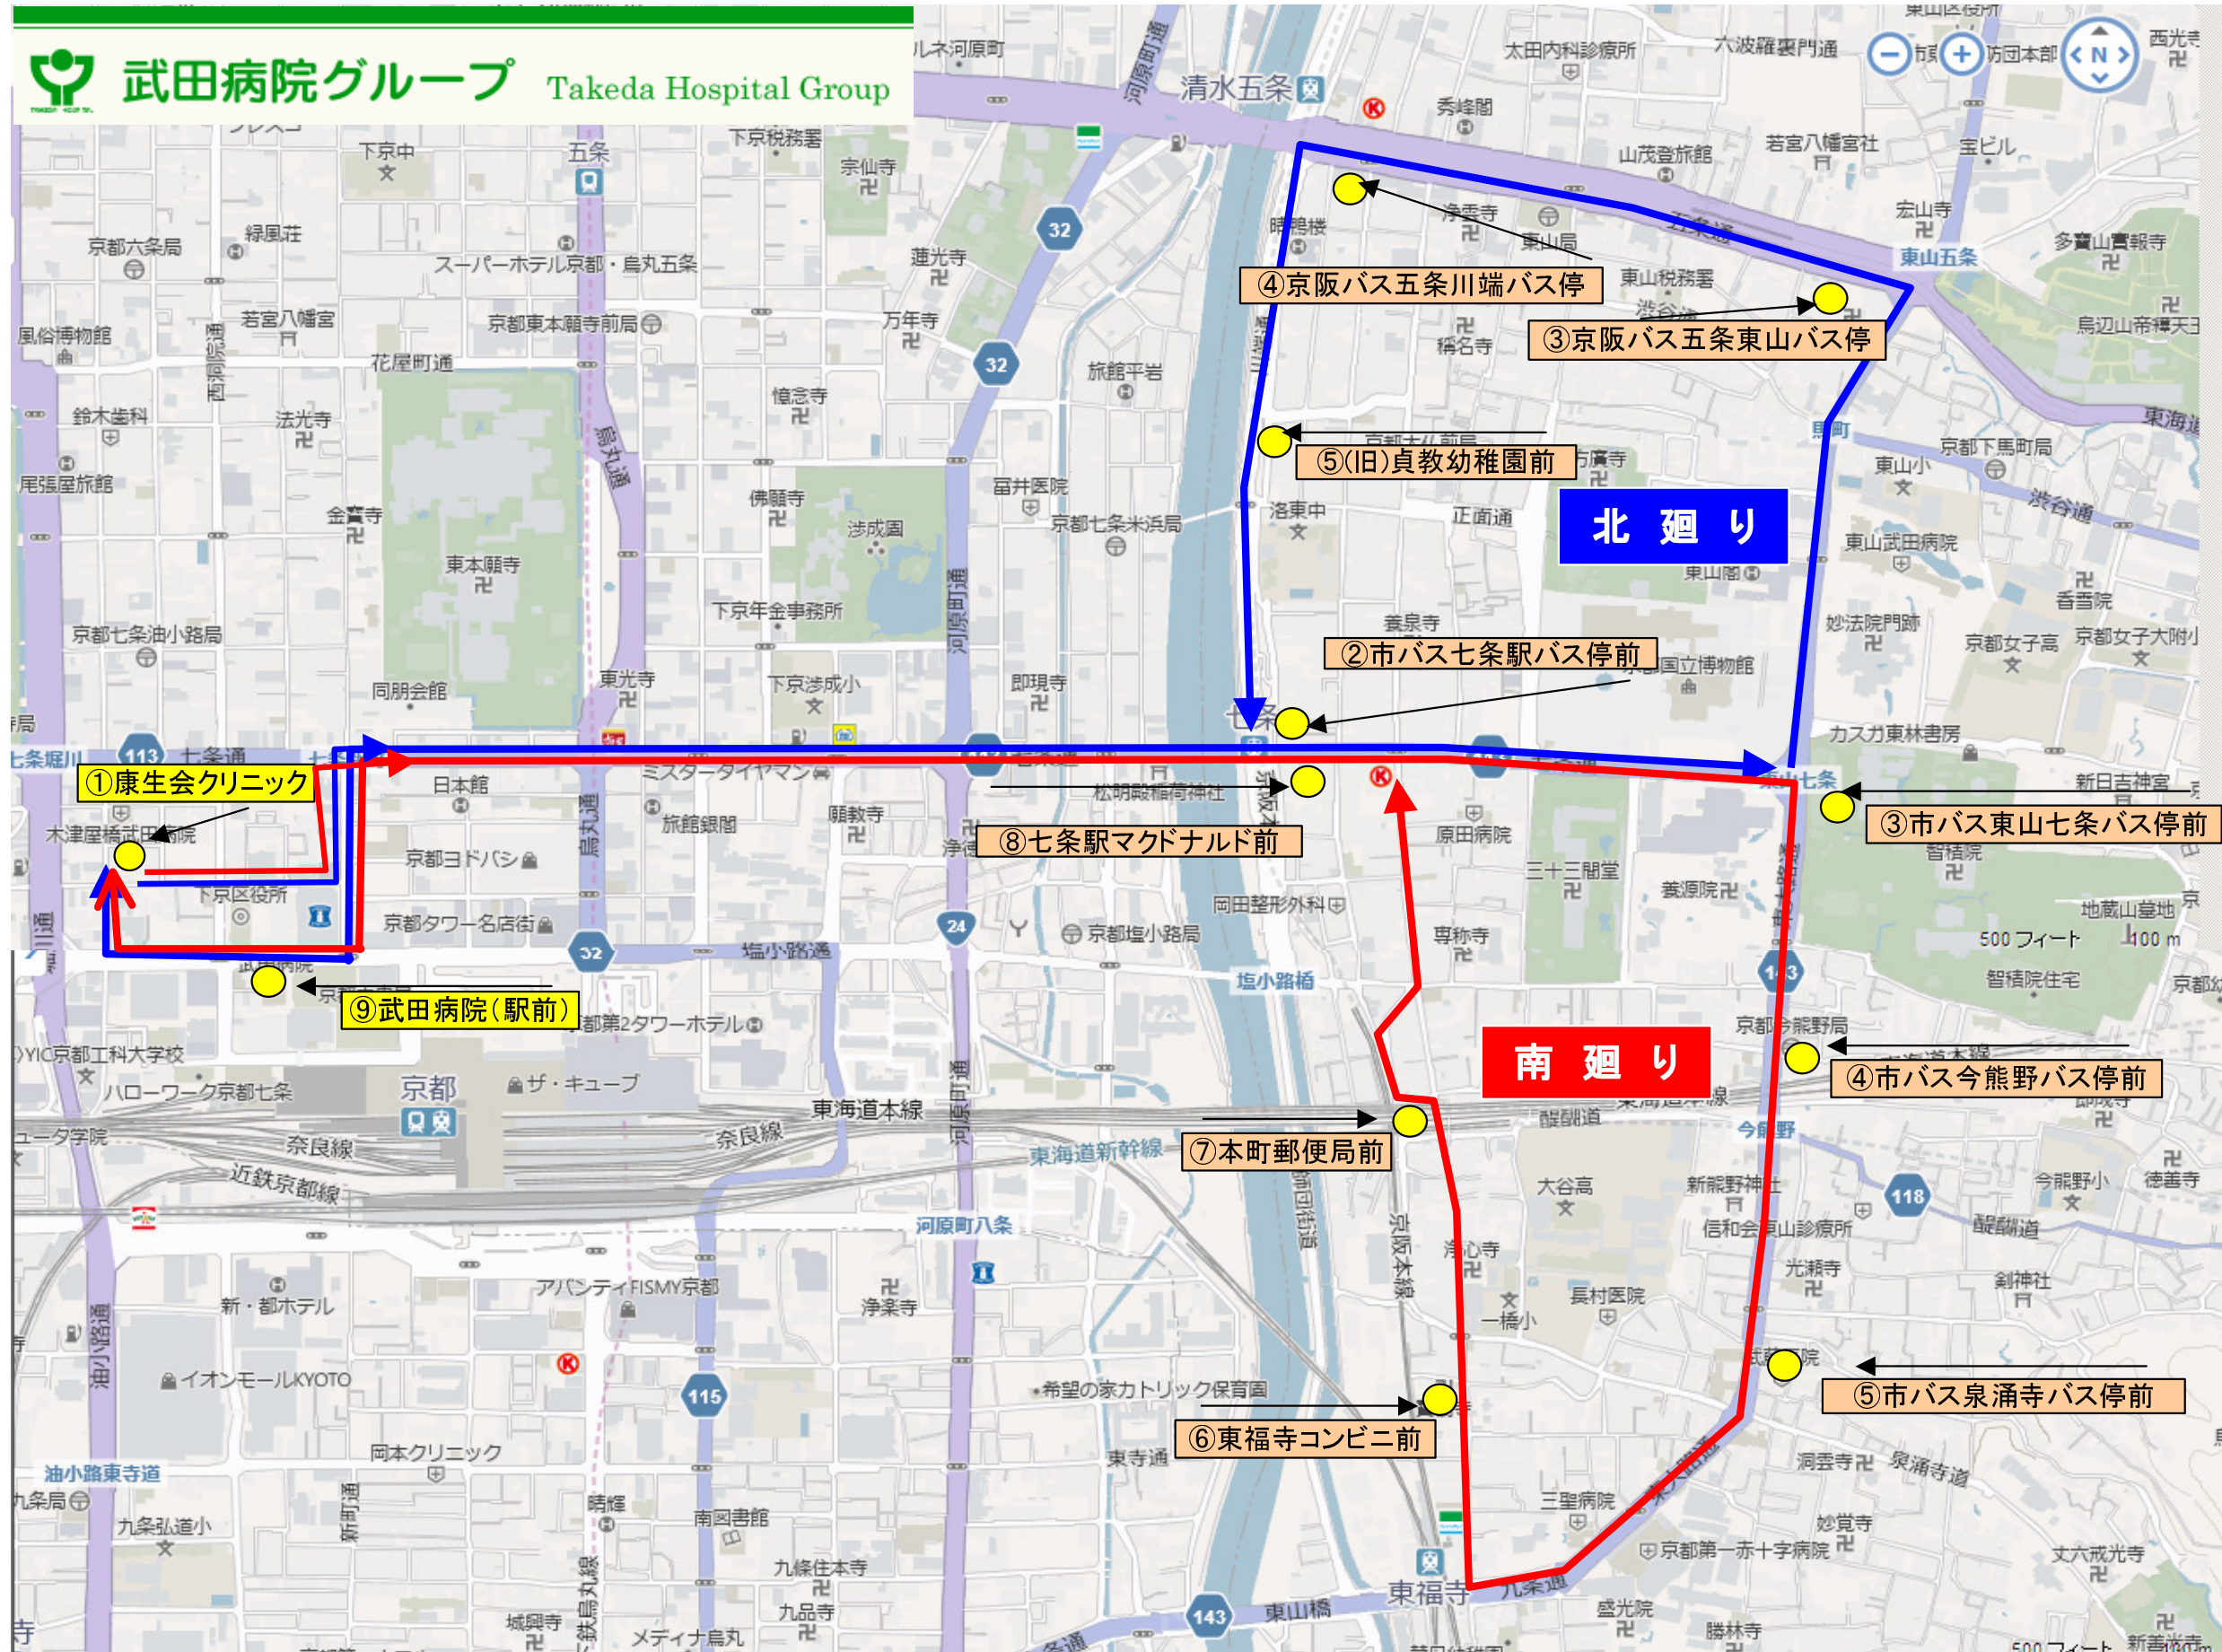

康生会クリニックシャトルバス

※東山武田病院には停車致しませんのであらかじめご了承願います。